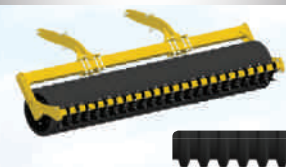

Wyrównanie

- Równomierne wyrównanie powierzchni
- Lepsza struktura gleby
- Doskonałe zagęszczenie

Charakterystyka

	Modele zawieszane nieskładane			Model zawieszany składany	Modele półzawieszane składane		
	3,00 m	3,50 m	4,00 m	4,00 m	4,00 m	5,00 m	6,00 m
Szerokość pracy	3,00 m	3,50 m	4,00 m	4,00 m	4,00 m	5,00 m	6,00 m
Waga (kg) z wałem klatkowym	2 120	2 450	2 770	3 200	4 310	4 530	5 600
Moc ciągnika (KM)	140 - 180	160 - 200	170 - 220	190 - 240	200 - 260	220 - 280	240 - 320
Ilość zębów	10	12	13	13	13	17	19
Ilość talerzy Ø460	8	10	10	10	10	14	16

WAŁY

Klatkowy Ø526

Agrix Ø500 et Ø700

Flexi-Roll Ø600

Steel-Pack Ø700

V-Sem Ø600

T-Sem Ø620

Flexi-Pack Ø700