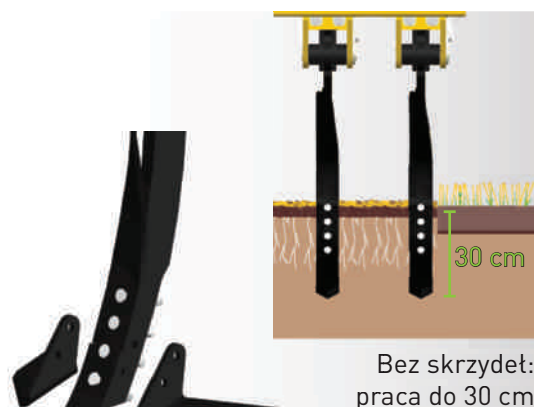

Ząb spulchniający

Skrzydła 365 mm z możliwością demontażu

Zabezpieczenie sprężynowe

- Odblokowanie przy końcówce : ciężar + 500 kg
- Duże wychylenie zęba
- Zabezpieczenie non-stop

Rozstaw narzędzi

- Powierzchniowe spulchnianie po żniwach
- Pełne podcięcie gleby
- Głęboka praca bez skrzydeł do 30 cm

Całoroczne intensywne użytkowanie

Praca do 30 cm

Od 5 do 12 km/h

Wzrost
siły

Odległość między
rzędami zębów

800 mm

Rama

Belka 120x120 mm

Zaczep

Kategoria 3

Siła odblokowania

+ 500 kg na końcówce zęba

Nowość

Ostrze szczelinowe

PATENT

Zastępując zęby
ostrzami maszyna staje
się spulchniaczem.

Wyrównanie

- Równomierne wyrównanie powierzchni
- Lepsza struktura gleby
- Doskonałe zagęszczenie

Charakterystyka

	Modele zawieszane nieskładane			Model zawieszany składany	Modele półzawieszane składane		
	3,00 m	3,50 m	4,00 m	4,00 m	4,00 m	5,00 m	6,00 m
Szerokość pracy	3,00 m	3,50 m	4,00 m	4,00 m	4,00 m	5,00 m	6,00 m
Waga (kg) z wałem klatkowym	2 120	2 450	2 770	3 200	4 310	4 530	5 600
Moc ciągnika (KM)	140 - 180	160 - 200	170 - 220	190 - 240	200 - 260	220 - 280	240 - 320
Ilość zębów	10	12	13	13	13	17	19
Ilość talerzy Ø460	8	10	10	10	10	14	16