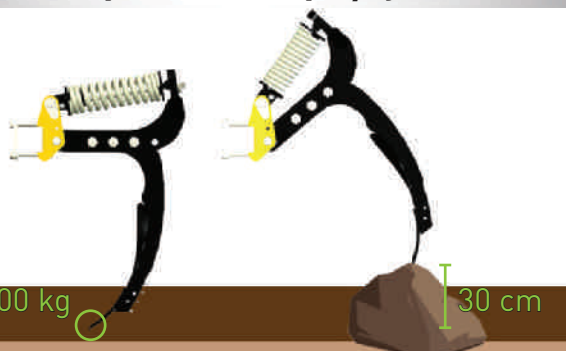

Doskonałe wyrównanie powierzchni

Wał T-Sem

Szeroki wybór wałów w zależności od rodzaju gleby

Talerz wyrównujący

Kroje talerzowe z łózkami bezobstugowymi

Regulacja kąta nachylenia talerzy

Dostosowanie do warunków pracy

Ząb spulchniający

Skrzydła 365 mm z możliwością demontażu

Zabezpieczenie sprężynowe

- Odblokowanie przy końcówce : ciężar + 500 kg
- Duże wychylenie zęba
- Zabezpieczenie non-stop

Rozstaw narzędzi

- Powierzchniowe spulchnianie po żniwach
- Pełne podcięcie gleby
- Głęboka praca bez skrzydeł do 30 cm

Całoroczne intensywne użytkowanie

Praca do 30 cm

Od 5 do 12 km/h

Wzrost
siły

Odległość między
rzędami zębów

800 mm

Rama

Belka 120x120 mm

Zaczep

Kategoria 3

Siła odblokowania

+ 500 kg na końcówce zęba

Nowość

Ostrze szczelinowe

PATENT

Zastępując zęby
ostrzami maszyna staje
się spulchniaczem.