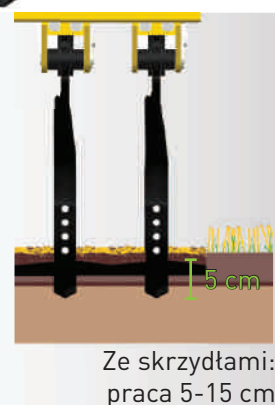

Ząb spulchniający

Skrzydła 365 mm z możliwością demontażu

Zabezpieczenie sprężynowe

- Odblokowanie przy końcówce : ciężar + 500 kg
- Duże wychylenie zęba
- Zabezpieczenie non-stop

Rozstaw narzędzi

- Powierzchniowe spulchnianie po żniwach
- Pełne podcięcie gleby
- Głęboka praca bez skrzydeł do 30 cm

Całoroczne intensywne użytkowanie

Praca do 30 cm

Od 5 do 12 km/h

Wzrost
siły

Odległość między
rzędami zębów

800 mm

Rama

Belka 120x120 mm

Zaczep

Kategoria 3

Siła odblokowania

+ 500 kg na końcówce zęba

Nowość

Ostrze szczelinowe

PATENT

Zastępując zęby
ostrzami maszyna staje
się spulchniaczem.

Wyrównanie

- Równomierne wyrównanie powierzchni
- Lepsza struktura gleby
- Doskonałe zagęszczenie

Charakterystyka

	Modele zawieszane nieskładane			Model zawieszany składany	Modele półzawieszane składane		
	3,00 m	3,50 m	4,00 m	4,00 m	4,00 m	5,00 m	6,00 m
Szerokość pracy	3,00 m	3,50 m	4,00 m	4,00 m	4,00 m	5,00 m	6,00 m
Waga (kg) z wałem klatkowym	2 120	2 450	2 770	3 200	4 310	4 530	5 600
Moc ciągnika (KM)	140 - 180	160 - 200	170 - 220	190 - 240	200 - 260	220 - 280	240 - 320
Ilość zębów	10	12	13	13	13	17	19
Ilość talerzy Ø460	8	10	10	10	10	14	16