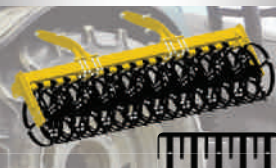

Całoroczne intensywne użytkowanie

Praca do 30 cm

Od 5 do 12 km/h

Wzrost
siły

Odległość między
rzędami zębów

800 mm

Rama

Belka 120x120 mm

Zaczep

Kategoria 3

Siła odblokowania

+ 500 kg na końcówce zęba

Nowość

Ostrze szczelinowe

PATENT

Zastępując zęby
ostrzami maszyna staje
się spulchniaczem.

WAŁY

Klatkowy Ø526

Agrix Ø500 et Ø700

Flexi-Roll Ø600

Steel-Pack Ø700

V-Sem Ø600

T-Sem Ø620

Flexi-Pack Ø700